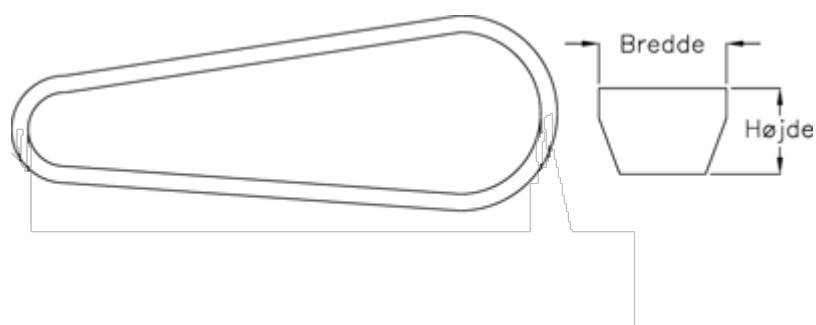

Varenummer: 601962765600  
Beskrivelse: Gates kilerem SPC 5600 Ld 5600  
DELTA NARROW

## Mål

---

Bredde	= 22
Højde	= 18
Middellængde	= 5600